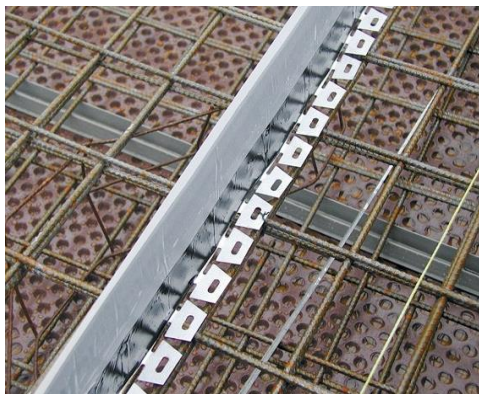

AKTUELL
SCHALUNGSSYSTEME

Technologien für die Bauindustrie

SONDERAKTION
AB LAGER ENSDORF, SCHWEICH, WORMELDANGE
Vom 02.09. bis zum 30.09.2019
Nur solange der Vorrat reicht!

Fradiflex Premium Fugenblech

mit Befestigungswinkel, Rollenlänge 25 m,
Breite: 150 mm, beidseitig beschichtet,
Inkl. 2 St. Klemmbügel