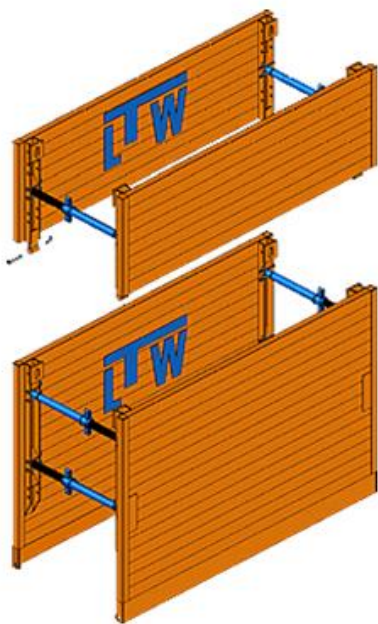

**AKTUELL**  
**VERBAUSYSTEME**

**Ab sofort auch zur Miete!**

**Mini-Box**

- klein und leicht
- für innerstädtischen Einsatz
- Verbauhöhe bis 3,00 m
- flexible Grabenbreiten
- Ein- und Rückbau im Einstellverfahren

Bezeichnung	Miete / Woche
Grundelement L = 2,50 ; H = 2,00 m	150,00 €
Aufsatzelement L = 2,50 ; H = 1,00 m	90,00 €
Mögliche Grabenbreiten: 0,92 – 1,28 / 1,28 – 2,00 m	

Alle Preise verstehen sich inkl. Streben für die gewählte Grabenbreite. Die Mindestmietzeit beträgt eine Woche (7 Kalendertage). Danach wird tageweise abgerechnet