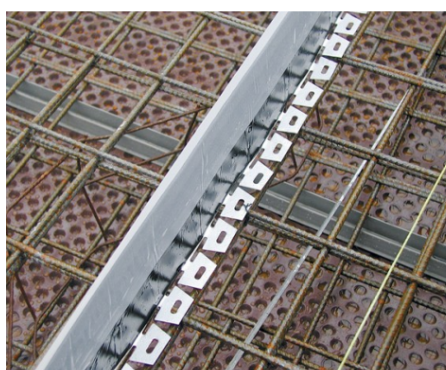

Vom 13.02. bis zum 10.03.2017

Nur solange Vorrat reicht!

Fradiflex Premium Fugenblech

mit Befestigungswinkel, Rollenlänge 25 m,
Breite: 150 mm, beidseitig beschichtet,
Inkl. 2 St. Klemmbügel

Aktionspreise: