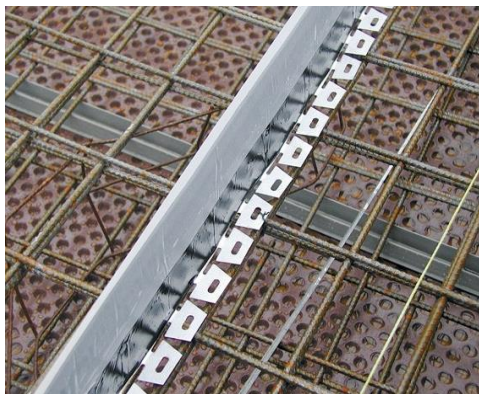

AKTUELL
SCHALUNGSSYSTEME

Technologien für die Bauindustrie

SONDERAKTION
AB LAGER ENSDORF, SCHWEICH, WORMELDANGE
Vom 08.02. bis zum 04.03.2019
Nur solange der Vorrat reicht!

Fradiflex Premium Fugenblech

mit Befestigungswinkel, Rollenlänge 25 m,
Breite: 150 mm, beidseitig beschichtet,
Inkl. 2 St. Klemmbügel